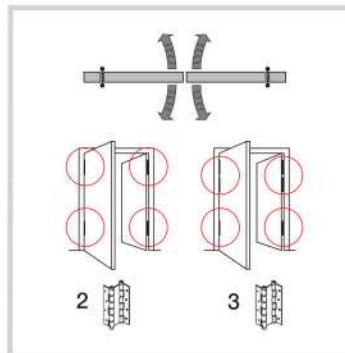

- Tubo interior inox AISI 304.
- Potencia de cierre graduable.
- Tub interior inox AISI 304.
- Potència de tancament regulable.
- Stainless interior tube AISI 304.
- Adjustable strength.
- Tube interne inox AISI 304.
- Réglable en puissance.
- Tubo interno in acciaio inox AISI 304.
- Regolabile in potenza.
- Inneres Rohr von Edelstahl AISI 304.
- Einstellbare Schließkraft.

Plata - Silver - Argent - Argento - Silber *

Oro - Or - Gold *

Bronce - Bronze - Bronzo *

Anod. Inox - Anod. Inox - Anod. stainless steel - Anod. inoxydable - Anod. inossidabile - Anod. Edelstahl *

Negro - Negre - Black - Noir - Nero - Schwarz *

Blanco - Blanc - White - Bianco - Weiß **

* Anodizado - Anoditzat - Anodised - Anodisé - Anodizzato - Eloxiert

** Pintado - Pintat - Painted - Laqué - Verniciato - Lackiert