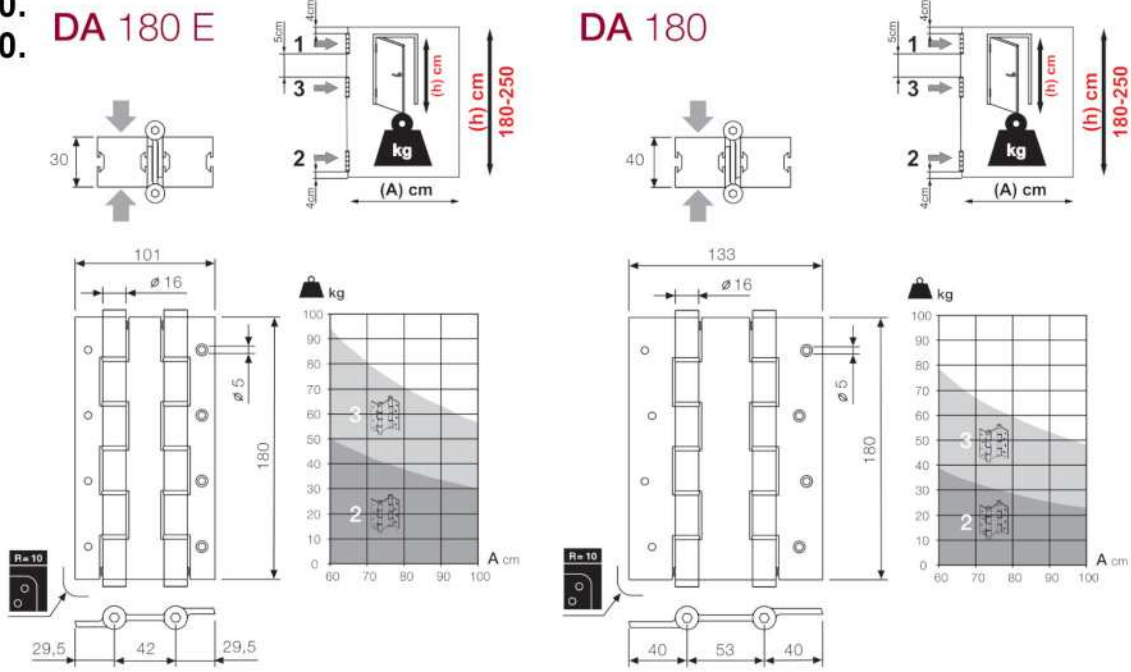

## »BISAGRA DE RESORTE AJUSTABLE DE DOBLE ACCION (VAYVEN) MARCA JUSTOR

- MOD.DA 120.
- MOD.DA 180.