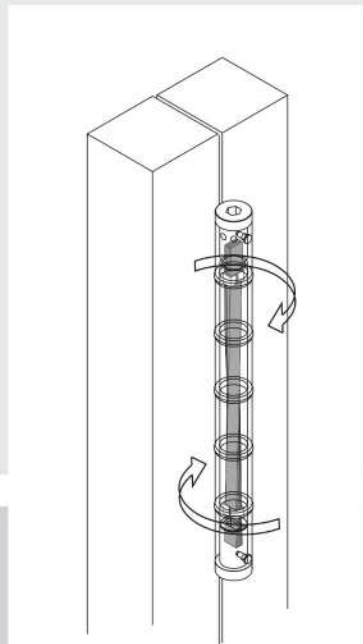

## »BISAGRA DE RESORTE AJUSTABLE DE DOBLE ACCION (VAYVEN) MARCA JUSTOR

- MOD.DA 120.
- MOD.DA 180.

DA 180 A

x 2

x 1

## »BISAGRA DE RESORTE AJUSTABLE DE DOBLE ACCION (VAYVEN) MARCA JUSTOR

- MOD.DA 120.
- MOD.DA 180.

- Tubo interior inox AISI 304.
- Potencia de cierre graduable.
- Tub interior inox AISI 304.
- Potència de tancament regulable.
- Stainless interior tube AISI 304.
- Adjustable strength.
- Tube interne inox AISI 304.
- Réglable en puissance.
- Tubo interno in acciaio inox AISI 304.
- Regolabile in potenza.
- Inneres Rohr von Edelstahl AISI 304.
- Einstellbare Schließkraft.