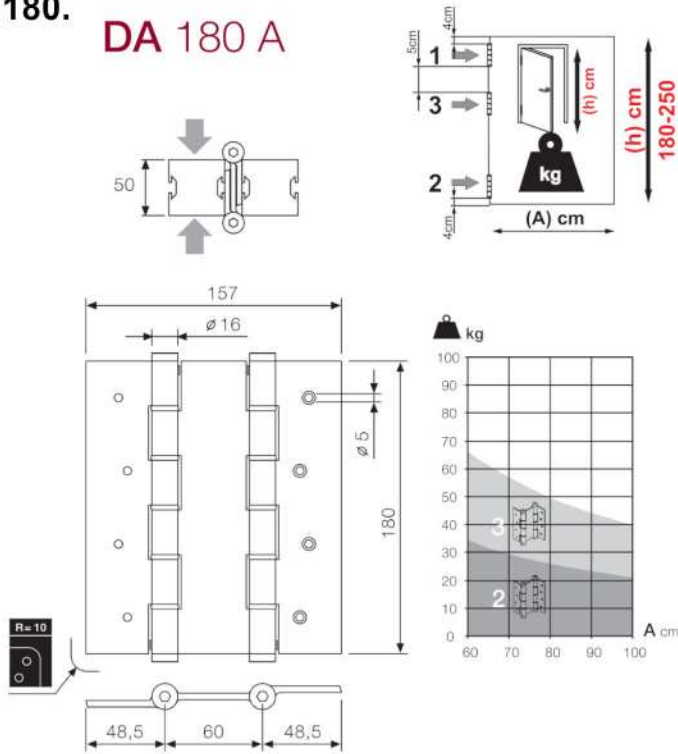

»BISAGRA DE RESORTE AJUSTABLE DE DOBLE ACCION (VAYVEN) MARCA JUSTOR

- MOD.DA 120.
- MOD.DA 180.

DA 180 A

x 2