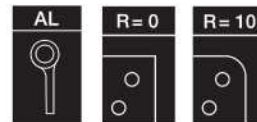

Pendeltürband Aluminium

- Für Pendeltüren.
- Für Holz und Aluminium Türen.
- Feder Lebensdauer 500.000 Zyclen.

DA 120