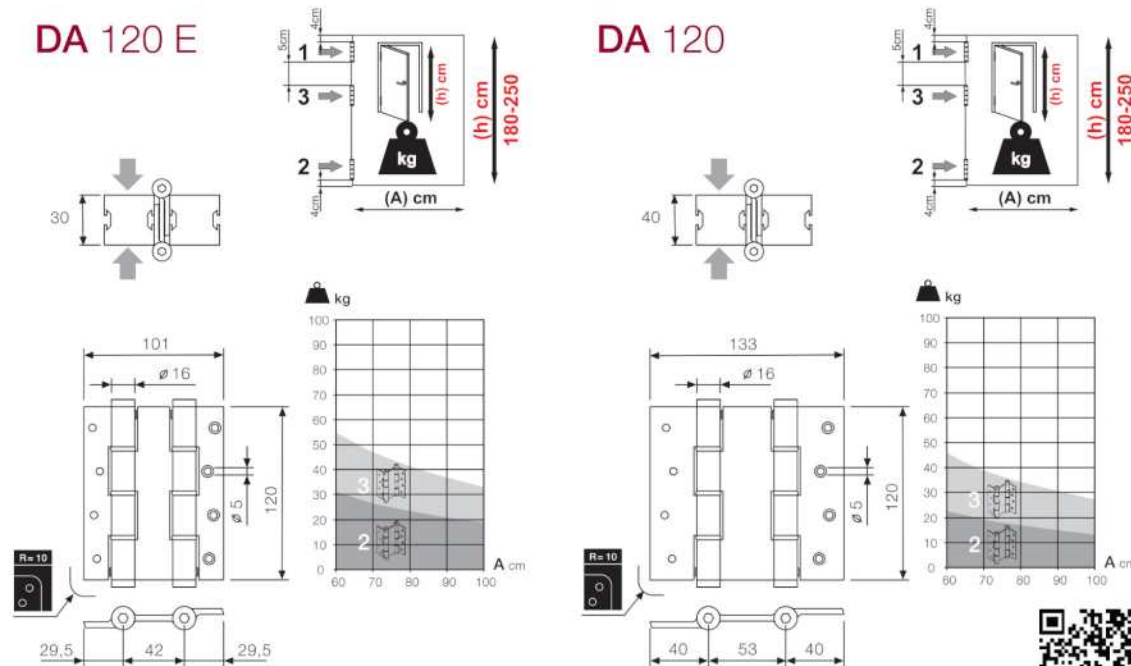

## »BISAGRA DE RESORTE AJUSTABLE DE DOBLE ACCION (VAYVEN) MARCA JUSTOR

- MOD.DA 120.
- MOD.DA 180.